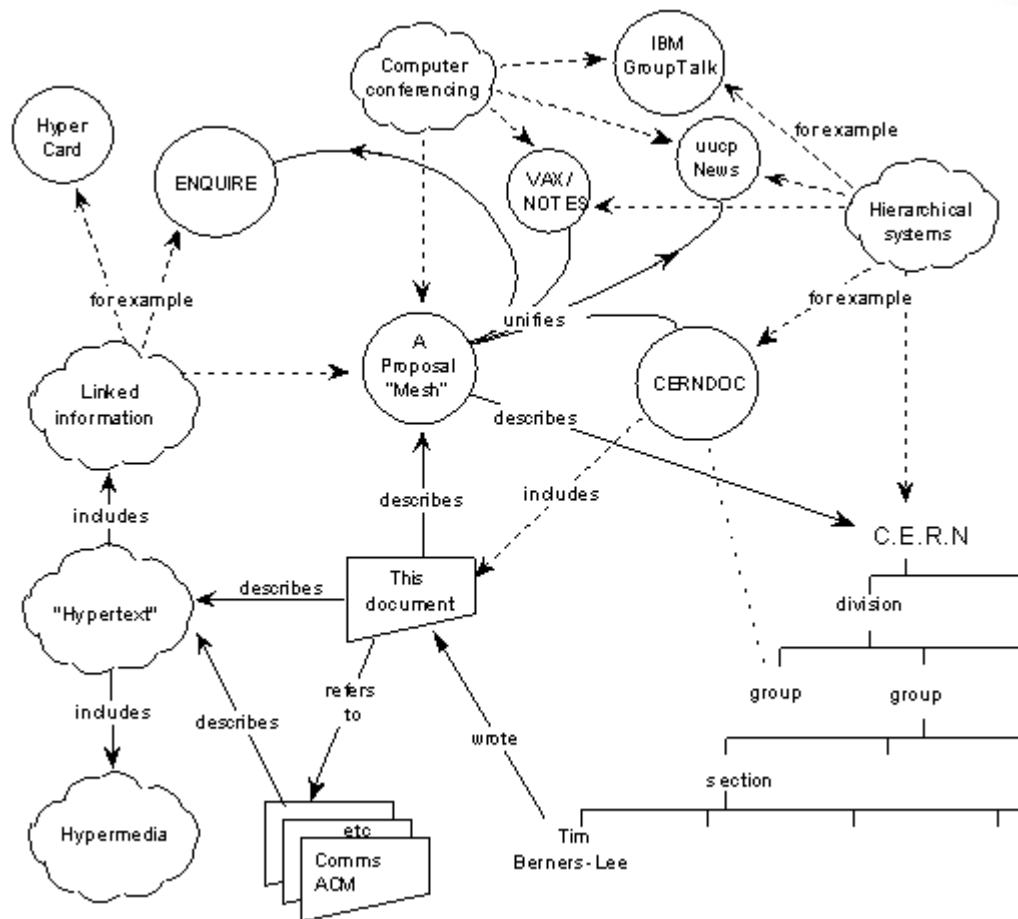

Scurt istoric INTERNET

- 1969 - Departamentul de apărare a dezvoltat rețeaua ARPA-NET, care era formată din 4 calculatoare.
- 1970 ARPA NET-ul a fost folosit de către principalele instituții științifice din Statele Unite.
- 1971 – Ray Tomlinson trimite primul mail
 - **SENDMSG + CPYNET = EMAIL**
- 1974 - Protocolul TCP/IP
 - La rețea sunt conectate primele servere din afara SUA (Hawaii, Norvegia, Marea Britanie)
- 1984 - Se introduce Domain Name System (DNS)
- 1988 - ARPANET-ul se prăbușește datorită unui virus
- 1989 - Numărul host-urilor trece de 100,000
- 1990 - ARPANET-nu mai există

[O] open [N] new [M] mark as delicious meat      1971-09-16T23:59:58.75
```

Tatăl WEB-ului

Tim Berners LEE,
*„Information
Management: A
Proposal”*
martie 1989, Cern

Documentele WEB-ului

- Documentul care descrie WEB-ul:
- Tim Berners Lee și Robert Cailliau în lucrarea „*WorldWideWeb: Proposal for a HyperText Project*”, 20.11.1990 [aici](#)

Istorie

WEB 3.0

Internet protocol Suite (IP)

Internet și Transport Layer

- Internet Protocol (IP)
 - pierderi, duplicate, ordine greșită
- Transmission Control Protocol (TCP)
 - se bazează pe (IP)
 - implementează un serviciu de transport sigur
- User Datagram Protocol (UDP)
 - se bazează pe (IP)
 - face foarte puțin în afara să transmită ip-urile dar...
- TCP și UDP: adresarea proceselor