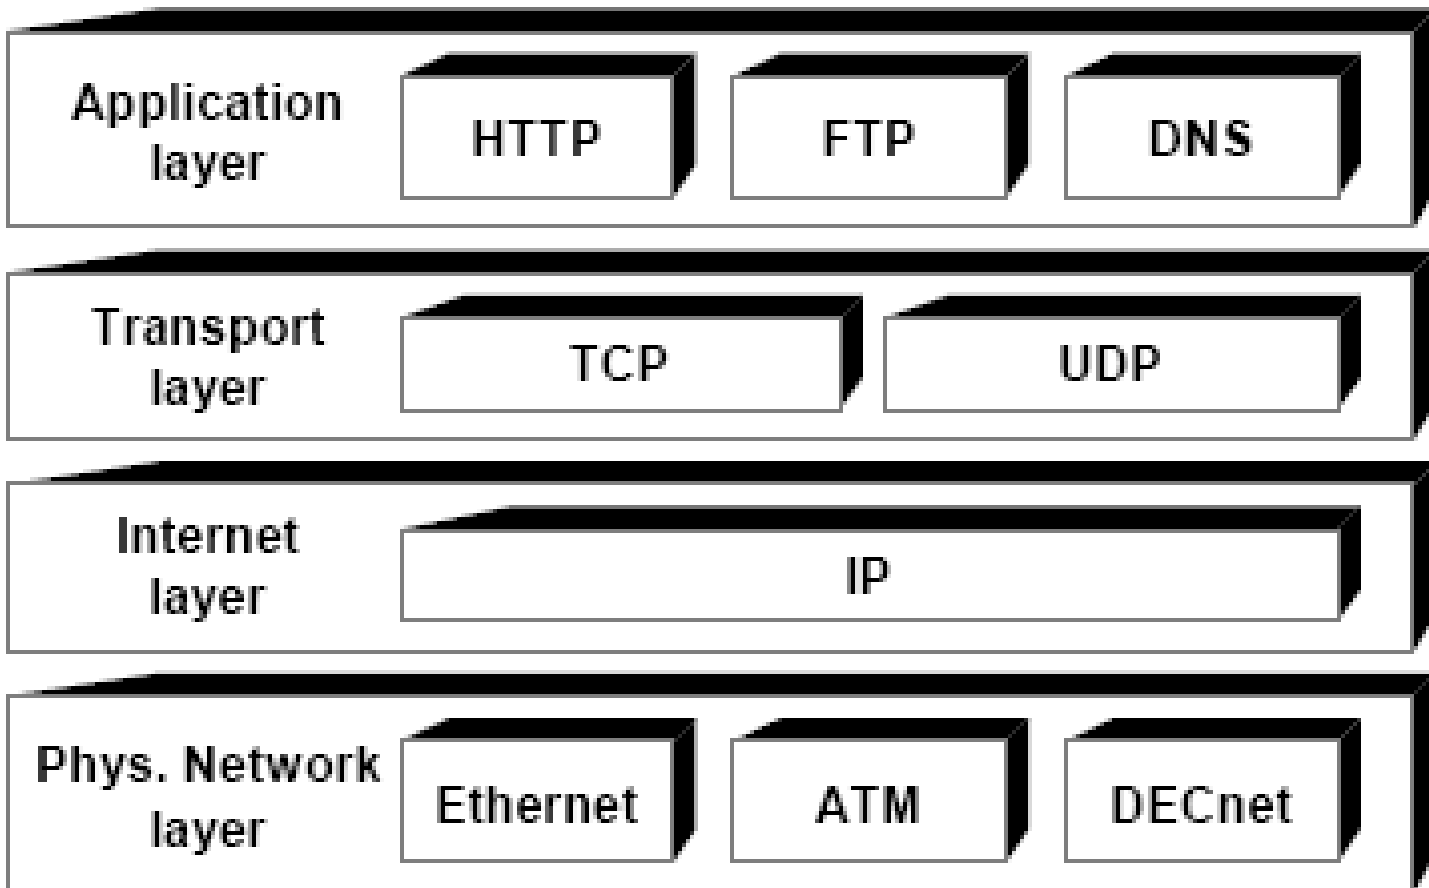

*„Web-ul este mai degrabă o realizare socială decât una tehnică.
L-am inventat dintr-un motiv comun de a ajuta oamenii să
colaboreze dar nu ca jucărie tehnică” (Tim Berners Lee)*

Componente de baza ale WWW

- Hypertext Markup Language (HTML 5)
"the document format for hypertext"
- Uniform Resource Locator (URL)
 - "how to name a document" ulbsibiu.ro
 - URI: webspacespace.ulbsibiu.ro/radu.kretzulescu/index.php
- Hypertext Transfer Protocol (HTTP) 1.1
 - "how to get a document"
- SGML , apoi XML prima componenta cu adevarat nouă din 1990 care a venit la timp pentru WEB

Istorie

WEB 3.0

Internet protocol Suite (IP)

Internet și Transport Layer

- Internet Protocol (IP)
 - pierderi, duplicate, ordine greșită
- Transmission Control Protocol (TCP)
 - se bazează pe (IP)
 - implementează un serviciu de transport sigur
- User Datagram Protocol (UDP)
 - se bazează pe (IP)
 - face foarte puțin în afara să transmită ip-urile dar...
- TCP și UDP: adresarea proceselor