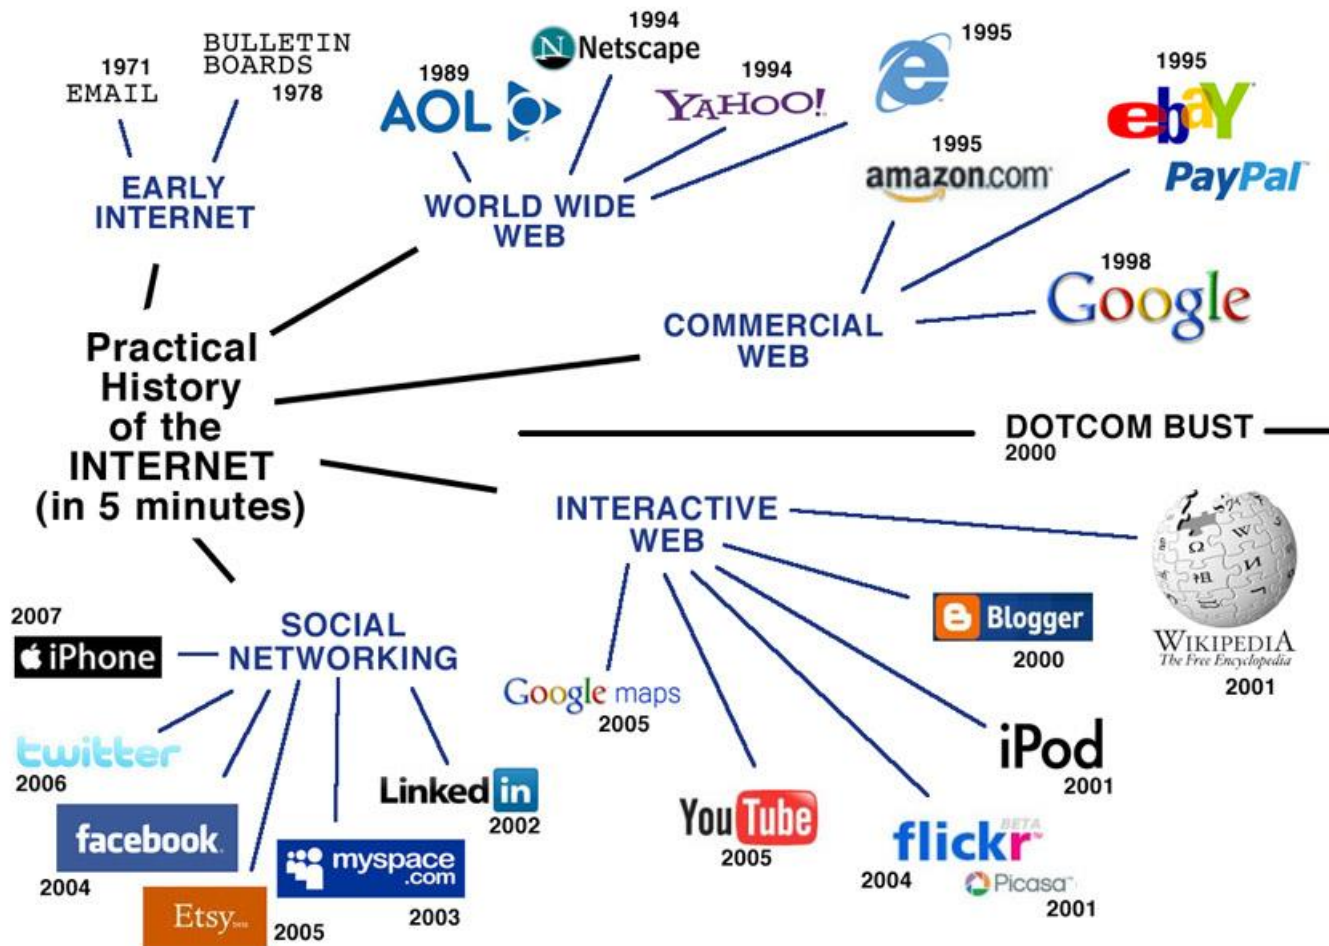

Istorie

WEB 3.0