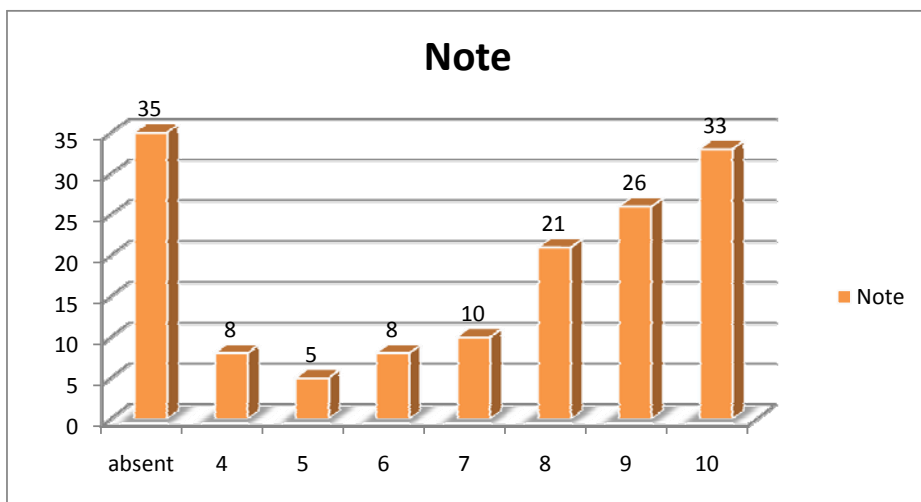

Nota s-a calculat dupa formula:

$(Nota_pr*6+Nota_ex*3+Nota_lab)/10+Bonus$